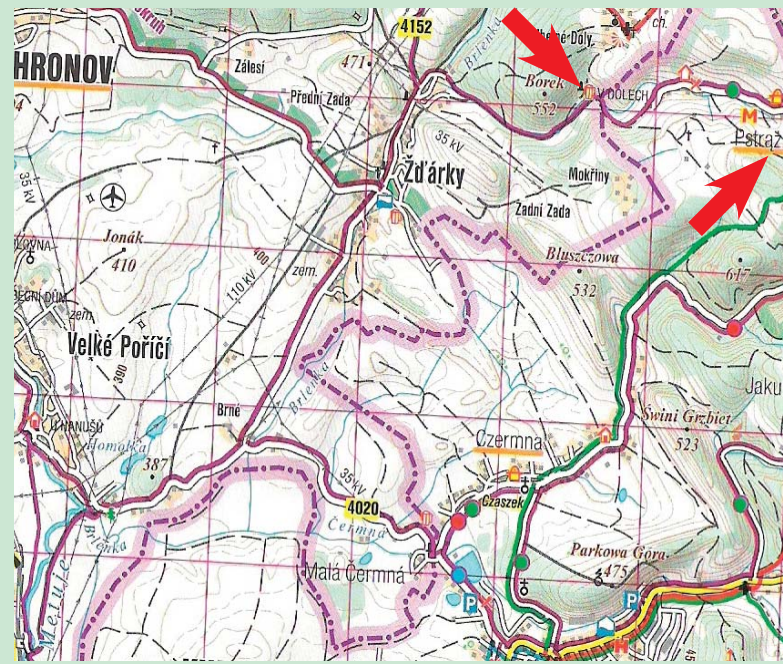

A Ti z Vás, kdo dají přednost před vůni pečených ryb něčemu trvalejšímu, mohou si zde vybrat ze široké nabídky dekorativních stromků, vhodných k dotvoření exteriéru. Na objednávku Vám tu připraví tatarák, pečení selete nebo jehněte. V Pstražnej sezóna již začala, otevřeno tu mají denně od 10 do 20 hodin. Smažirna je v dosahu oblíbené cyklostezky Kladským pomezím. Proto šlápněte do pedálů, obujte pevné boty, nastartujte Váš vůz a udělejte si pěkný výlet.

Kudy?

* Cyklotrasa z Hronova: šlápněte do pedálů z Hronova na Žďárky - potom směr hraniční přechod Doly (na mapce červená šipka) a máte to už jen dva kiláky - cíl: Pstražna.

* Autem do Kudowy Zdroj, první světelná křižovatka, je tam benzinová pumpa, dejte se na ní vlevo, stejně jako na další větší

křižovatce. Neuhněte ze směru na skanzen lidové architektury a po 7km jste v cíli: Pstražnej Echo (pi) foto, Ladka Škodová

Kimberly-Clark Jaroměř

Kimberly-Clark, úspěšný světový výrobce známých značek jako HUGGIES, KOTEX, KLEENEX a mnoha dalších, hledá do trvalého pracovního poměru v závodě v Jaroměři nedaleko Hradce Králové pracovníka/pracovnici na pozice:

Operátor/-ka skladu

Požadujeme:

- zkušenost s prací ve skladu,
- platný průkaz obsluhy motorových vozíků a řidičský průkaz skupiny B,
- flexibilitu, přesnost, spolehlivost, odpovědnost a pečlivost,
- předpoklady pro týmovou práci.

Pracovní náplň:

- práce na směny ve skladovém a odpadovém hospodářství závodu,
- zajištění zásobování výrobních linek materiálem dle požadavků,
- práce s nejmodernějšími systémy skladového hospodářství a zpracování výrobních odpadů.

Nabízíme:

- pracovní smlouva na dobu neurčitou,
- nadprůměrná mzda a výhodné zaměstnanecké benefity, např. příspěvek do penzijního fondu a životního pojištění, příspěvek na stravování a příspěvek na volnočasové aktivity, možnost nákupu zaměstnaneckých akcií s příspěvkem společnosti, možnost nákupu vybraných výrobků za zvýhodněné ceny, kurzy angličtiny zdarma, atd.,
- zajímavá práce a zkušenost dynamického prostředí globální společnosti,
- možnost profesního růstu.

Balič/-ka

Požadujeme:

- výuční list,
- praxe v průmyslu vítána,
- schopnost pracovat ve směnném provozu (12 hodinové směny),
- pečlivost a spolehlivost,
- předpoklady pro týmovou práci.

Pracovní náplň:

- zajišťování balicích prací na různých typech výrobních linek,
- sledování kvality koncového výrobku,
- zajišťování bezpečného provozu balení.

Údržbář/-ka – elektrikář/-ka

Požadujeme:

- SŠ s maturitou - elektro
- znalost PC (hardware, software), PLC, pohony, regulace – výhodou; vyhláška 50/78 Sb., min. §6,
- zodpovědnost a pečlivost, dobré komunikační dovednosti.

Pracovní náplň:

- provádění údržby a opravy výrobního zařízení, zajišťování jeho funkčnosti a provozuschopnosti, zaměřování se na snižování výrobního odpadu,
- využívání svých znalostí a zkušeností při řešení problémů na zařízení,
- spolupráce s ostatními techniky na směně (s mechaniky, procesními supporty) a operátory při řešení problémů,
- spolupráce s dalšími týmy – denní údržba, Asset tým, PIT, Engineering,
- nutnost mít dobré znalosti o řídicích, pohonných a komunikačních systémech,
- provádění záznamů o činnosti na zařízení,
- využívání možnosti odborných školení a sebevzdělávání.

Máte-li zájem pracovat v naší společnosti a máte požadované předpoklady, zašlete nám životopis na adresu jaromer.nabor@kcc.com Rádi vám nabídneme příležitost stabilního a perspektivního zaměstnání.