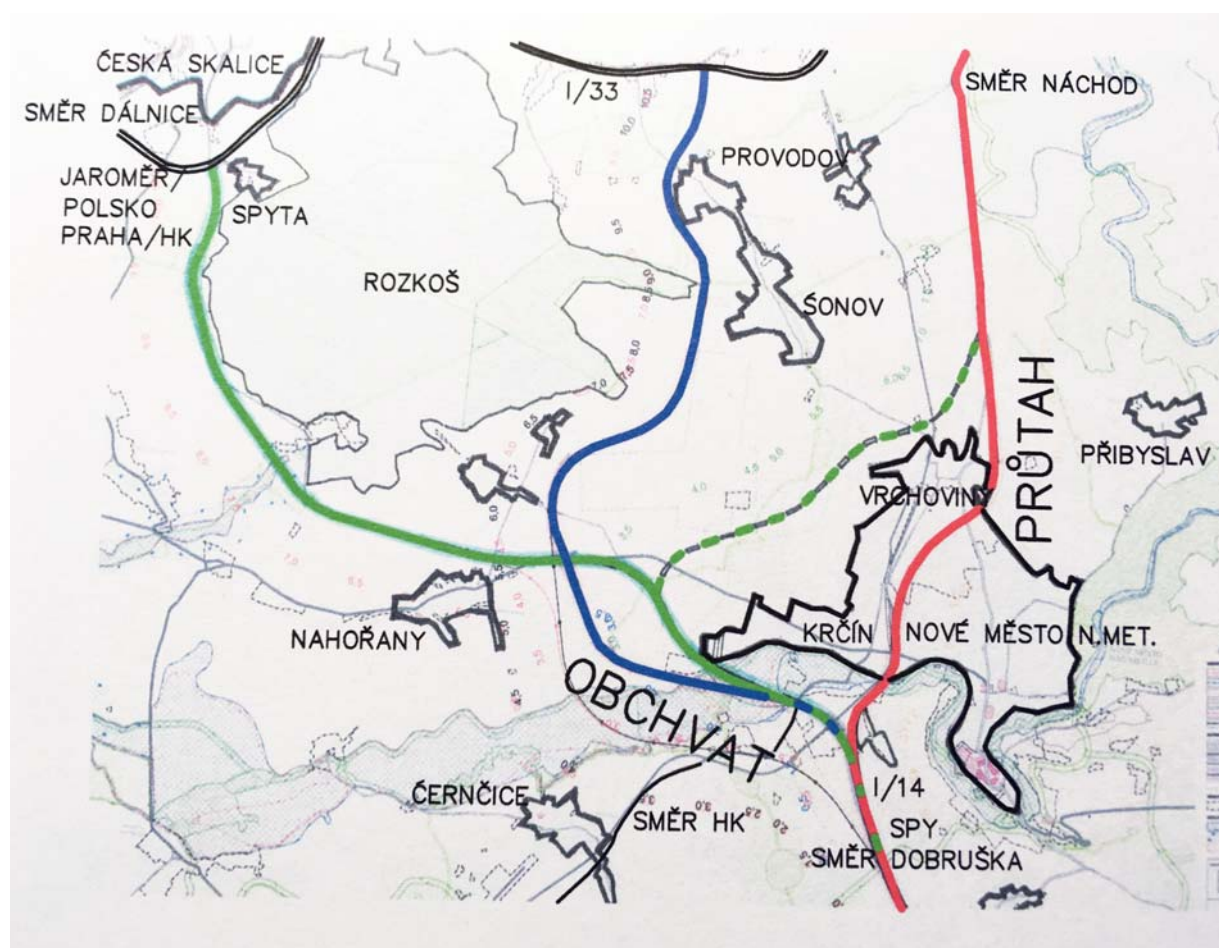

Při vyhodnocení, které bylo provedeno podle ukazatelů ŘSD, vyšel nejlépe průtah městem, neboť nebral v úvahu zhoršení životního prostředí pro obyvatele Nového Města nebo neuvažoval další náklady např. města či kraje. Přípravný výbor provedl rozbor vyhodnocování studie a konstatoval, že byly použity zastaralé údaje z roku 2010 o intenzitách dopravy bez odpovídající transformace do uvažovaného výhledu k roku 2030 nebo hodnotitelé neznali váhu jednotlivých kritérií. Vyhodnocení mimo to obsahovalo mnoho dalších chyb a mylných předpokladů, které studii znehodnotily, a tyto vytčené vady s důrazem na neobjektivnost studie byly zaslány zpět na ŘSD.

O konečném řešení tranzitní dopravy v Novém Městě nad Metují rozhodnou v referendu sami občané a redakce novin ECHO spolu s Přípravným výborem na konání místního referenda (PV MR) bude s jednotlivými trasami a postupem přípravy průběžně čtenáře informovat.

PV MR