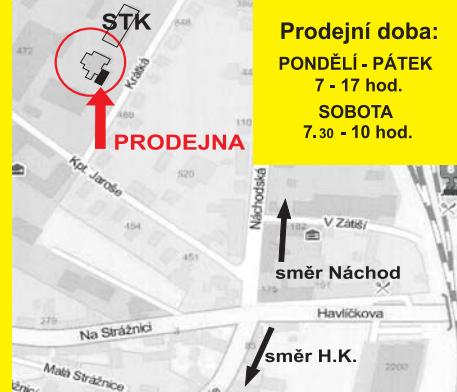

Prodejní doba:
PONDĚLÍ - PÁTEK
7 - 17 hod.
SOBOTA
7.30 - 10 hod.

TRIGA

reality

www.trigareality.cz

Náměstí TGM, č. p. 82
Dvůr Králové n.L.
tel.: 775 777 073
tel.: 774 777 073

TRIGA REALITY

realitní kancelář nabízí:

Stavební pozemek - Náchod, centrum. Inženýrské sněh v pozemku, mírně svažité, 666m².
CENA: 239.000,- Kč

Rodinný dům po kompletní rekonstrukci 3+1 - Náchod. Zastřešená terasa, jezírko, zahrada 674 m², upláceno.
CENA: 2.950.000,- Kč

Zahradka o rozloze 1508m² v České Skalici, příjezd po asfaltové komunikaci, elektrika na pozemku.
CENA: 450,- Kč/m²

Rodinný dům 2x 2+kk po celkové rekonstrukci - Černošice, 452 m². Jezírko, dílna, chata, kůlna, zastřešená terasa.
CENA: 2.490.000,- Kč