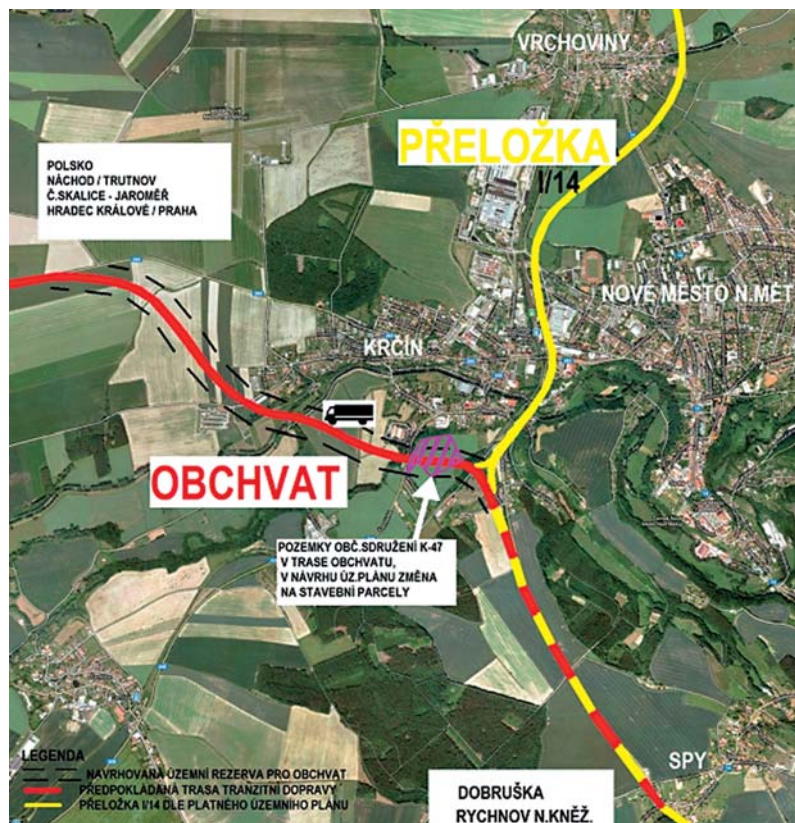

Důrazně odmítáme obvinění o matení veřejnosti. Petiční výbor nezpochybnuje proces vykonávaný státní správou a je si vědom, že „veřejné projednání“ územního plánu podle stavebního zákona se uskutečňuje až po finálním zpracování a projednání s dotčenými orgány. Nyní je však ten správný čas k podávání připomínek občanů k návrhu ÚP. Termín končí 18.4.2013! Vedení města, svolte před tímto datem veřejné shromáždění pro občany a vysvětlete své záměry s tranzitní dopravou! Nabídněte nám, jakožto zástupcům veřejnosti, prostor pro vysvětlení argumentů. Teprve poté můžete odmítnout tvrzení o oddalování diskuze s občany.

Plně souhlasíme s tvrzením pana starosty, že je tento způsob komunikace nešťastný, neefektivní a pro značnou část veřejnosti nesrozumitelný. Vedme veřejnou diskusi. Cílem Petičního výboru je vymezení územní rezervy pro obchvat Nového Města nad Metují a děkujeme všem občanům za podporu.

Petiční výbor „za vymezení územní rezervy pro obchvat Nového Města nad Metují v návrhu územního plánu“ (Echo - pi)

Obr.: Varianty řešení tranzitní dopravy v N.Městě n.Metují. Žlutě trasa z návrhu nového územního plánu. Červeně trasa navrhovaná Petičním výborem s pozemky Obč.sdružení K-47

**Podnikatelé všech oborů
PŮJČTE SI!**

Volejte ZDARMA
800 808 809
www.potrebuji-penize.cz

POMOC Z DLUHŮ!

Dostali jste se do bludného kruhu
půjček a nevíte kudy kam?

Pomůžeme Vám!

- snížení všech dluhů až o 70%
- ochrana před vymahači a exekutory
- vše s právní ochranou a státní garancí

oddlužení dle insolvenčního zákona

Volejte: **723 923 811**
www.oddluzimevas.cz

CDS Náchod

připravilo pro Vás, majitele všech kategorií vozidel, jarní akci

PNEUSERVIS KLIMATIZACE

prodej a montáž pneu všech
druhů a rozměrů

předsezonní kontrola,
dezinfekce, doplnění
a revize klimatizací
vozidel

DÁREK

letní koncentrát Berner do ostříkovačů na 4 litry
- pouze při využití servisu klimatizací
a pneuservisu

Kde nás najdete:
v centru Náchoda, vedle
autobusového nádraží
v Náchodě.

Kontakty: **CDS s.r.o. Náchod**

e-mail: **petrek@cdsnachod.cz**
nosek@cdsnachod.cz

mob.: **602 416 975,**
602 415 723

Provozní doba:
Po - Pá: 6 - 18 hod
So: 6 - 12 hod

A TO VŠE ZA VELMI VÝHODNÝCH CENOVÝCH PODMÍNEK

NEW THINKING.
NEW POSSIBILITIES.

NOVINKY HYUNDAI

LPG
bez omezení
ZÁRUKY

NOVÁ i20

již od
199.990 Kč

INCLUSIVE
Nové úsporné motory
výkon 55 - 74 kW

MAXIMÁLNÍ VÝBAVA vč. 8x airbag, ESP - stabilizace, klimatizace...

již od
279.990 Kč

ZAVAZADLOVÝ
PROSTOR: 528 l

TRIKOLOR
Úsporné motory
vždy se 6-ti stup.
převodovkou,
výkon 73-99 kW

MAXIMÁLNÍ VÝBAVA vč. 8x airbag,
ESP - stabilizace, LED - denní svícení, klimatizace...

Dostáváte za své
peníze nejlepší služby?
Jedině Hyundai Vám nabízí:

- ✓ Program permanentní mobility Hyundai - náhradní vůz v době servisu zdarma
- ✓ Hyundai pojištění - 0% spoluúčast a výhodná sazba + povinné ručení zdarma
- ✓ 5 let komplexní záruky
- ✓ Asistenční služby po celé Evropě zdarma

NOVÁ i30

již od
279.990 Kč

ZAVAZADLOVÝ
PROSTOR: 528 l

TRIKOLOR
Úsporné motory
vždy se 6-ti stup.
převodovkou,
výkon 73-99 kW

MAXIMÁLNÍ VÝBAVA vč. 8x airbag,
ESP - stabilizace, LED - denní svícení, klimatizace...

iX20

ZAVAZADELNÍK
570 litrů

již od
259.990 Kč

8x airbag, klimatizace, ESP, iPod,
integrováné rádio s CD MP3,
kompl. el. výbava, denní svícení ...

iX35 možno i 4x4

turbodiesel,
plná výbava

již od
429.990 Kč

BOS auto s.r.o.
autorizovaný servis a prodej
www.bosauto.cz

TRUTNOV, Pa Besedě 97 (u Penny Marketu),
PŠC 541 01, tel.: 499 819 054,
e-mail: bosauto@bosauto.cz

NÁCHOD, Běloveská 316 (Pod Montací),
PŠC 547 01, tel.: 491 431 745,
e-mail: nachod@bosauto.cz

„Půjčili mocnáře, co hřeje na tváře“